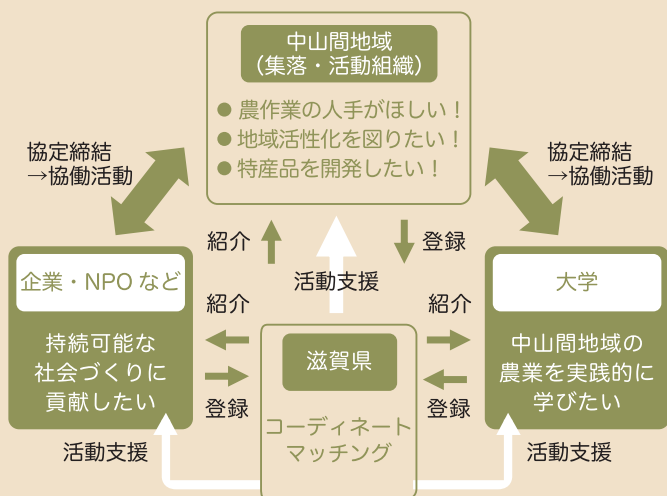

【しがのふるさと支え合いプロジェクト】事業紹介

「しがのふるさと支え合いプロジェクト」では、農山村地域と企業や大学等との協働活動をすすめています。県では、協働活動のコーディネートや、マッチング、協働活動を行う団体への支援を行っています。登録団体は県HPでご覧いただけます。「HPの登録団体と協働活動をしたい」「農山村で地域貢献活動がしたいので、どこかの団体を紹介して欲しい」「企業や大学等に地域活動に参加して欲しい」などのお考えをお持ちの団体の方、お気軽に県までご相談ください。

【事業実施主体】 滋賀県農政水産部農村振興課
〒520-8577 滋賀県大津市京町4丁目1番1号
TEL : 077-528-3963

【運営事務局】 株式会社パソナ農援隊
〒530-0001 大阪府大阪市北区梅田1-10-1 梅田DTタワーB1
TEL : 06-7636-6124 (9:00~17:30)